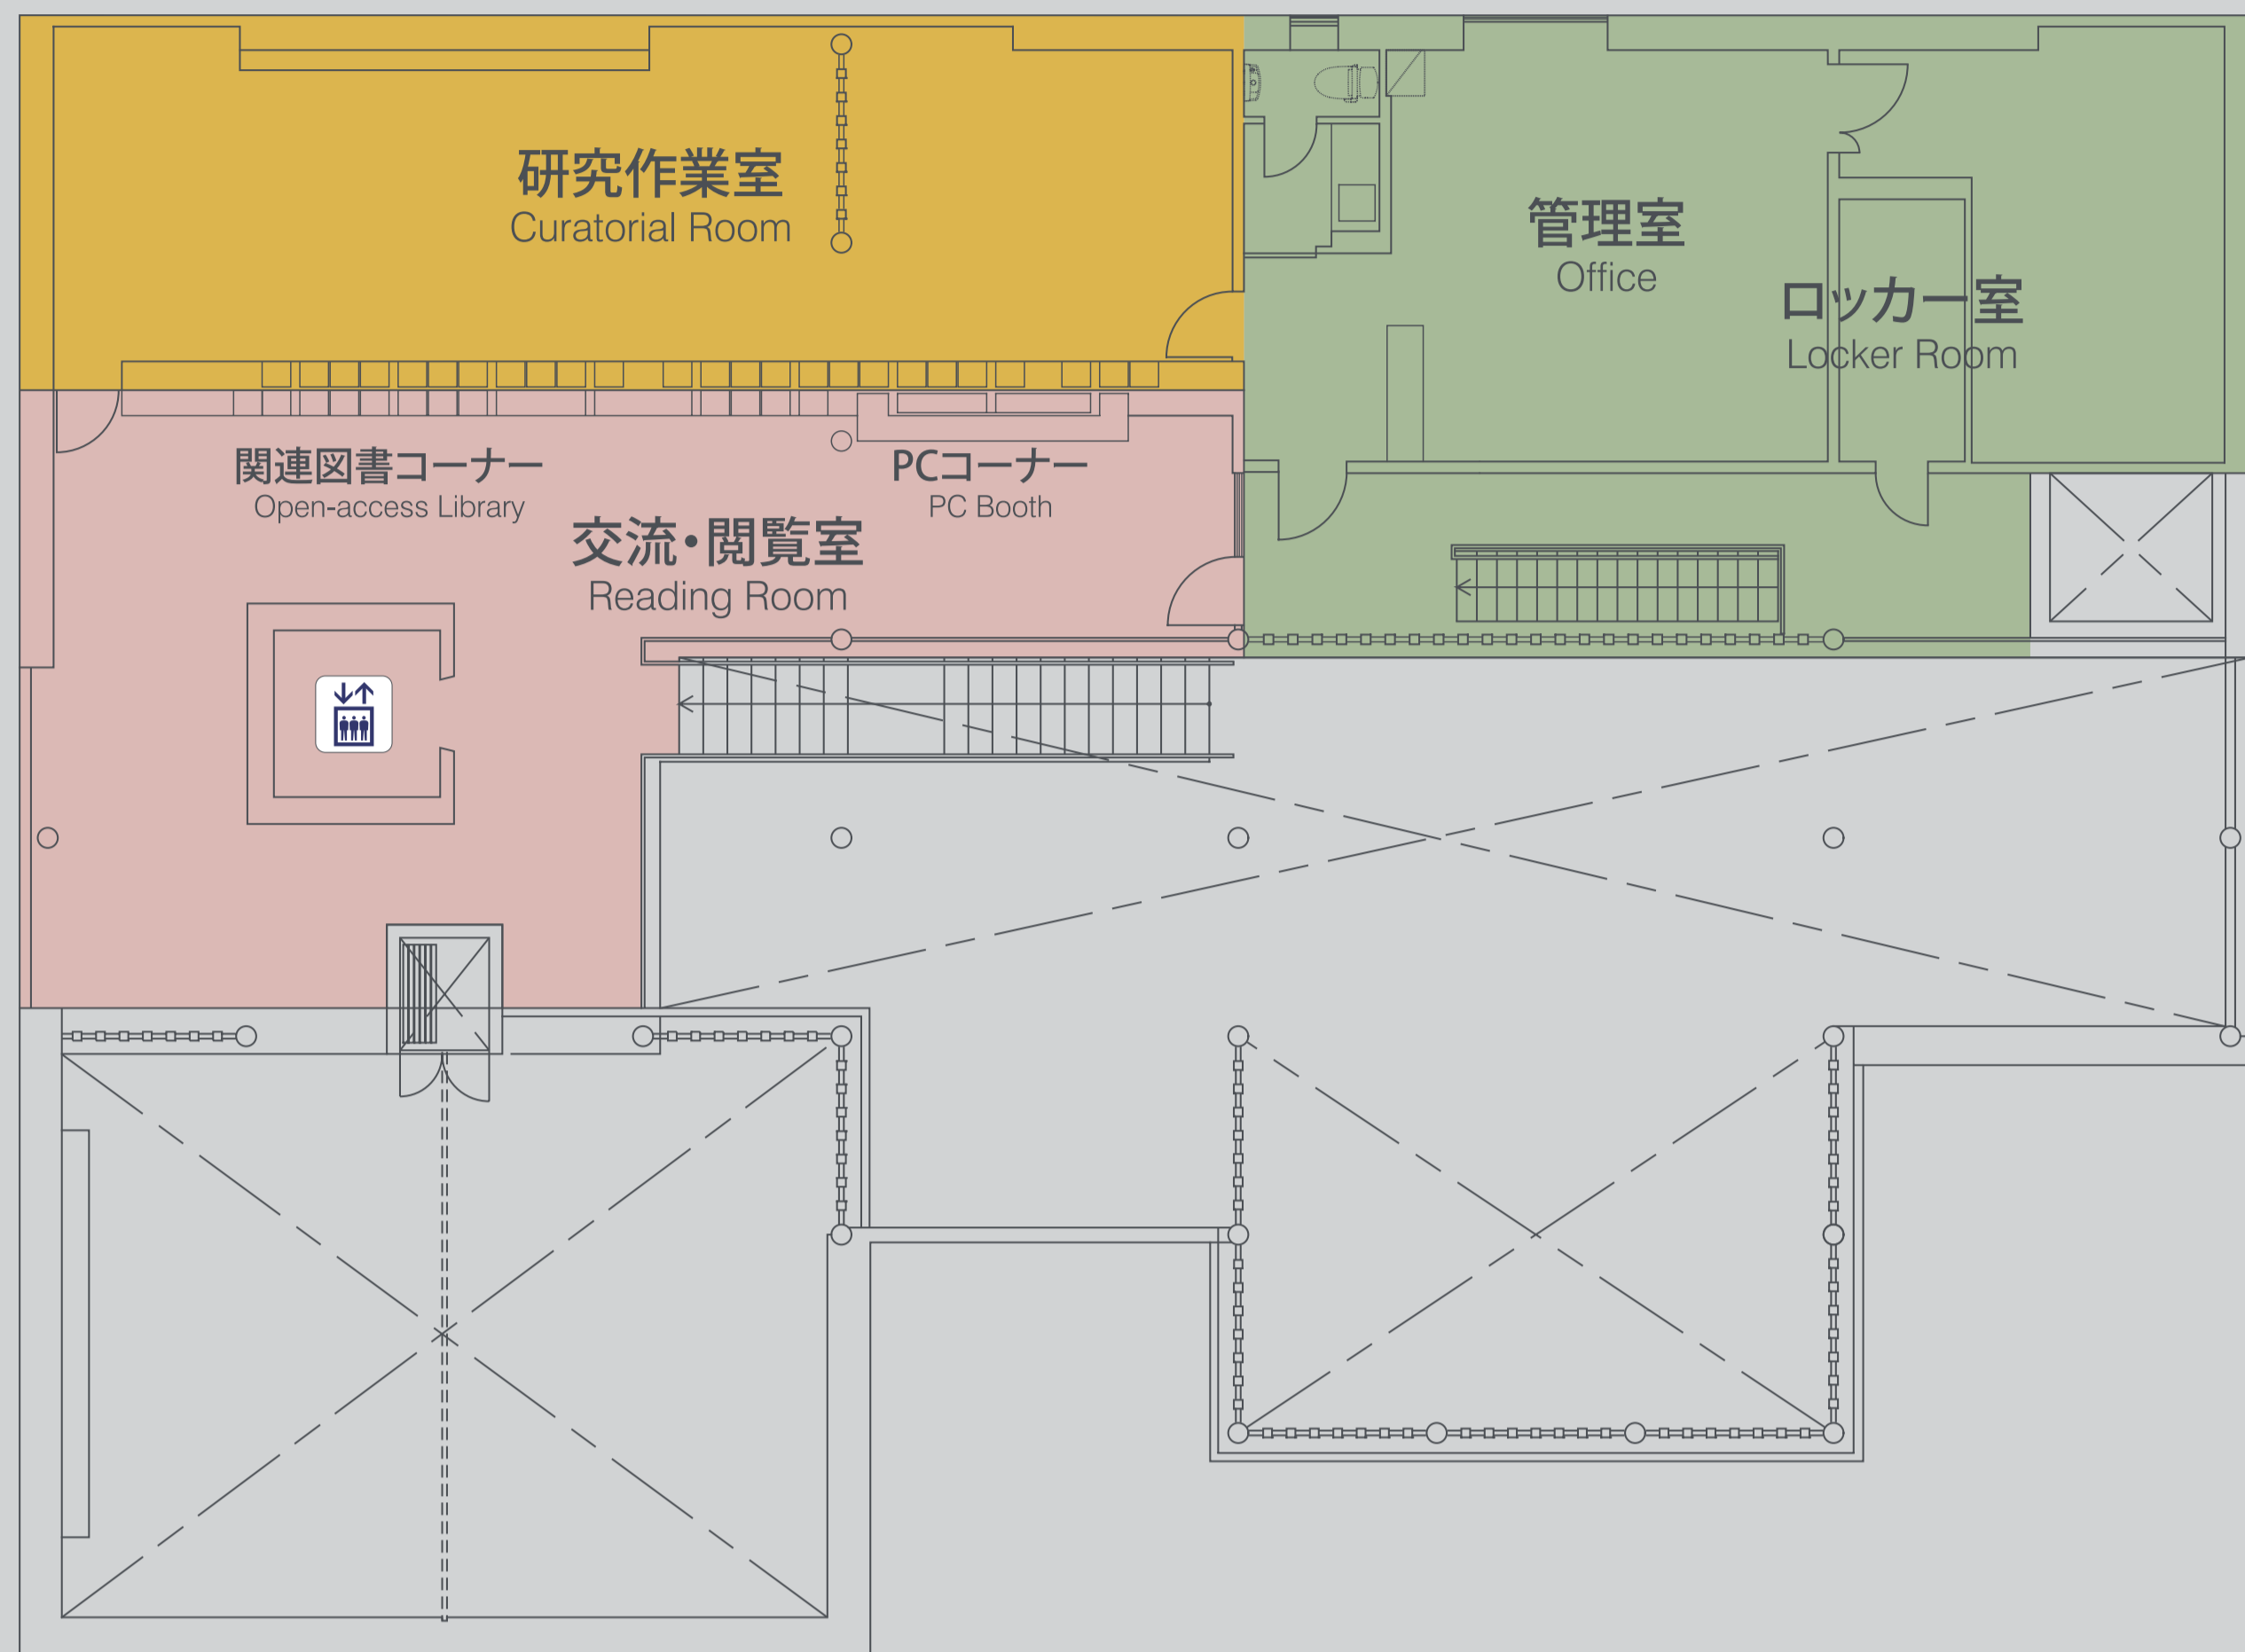

南方熊楠顕彰館施設案内図

Minakata Kumagusu Archives Guide Map

2階
2nd. Floor

1階
1st. Floor

 この区域を利用するには手続きが必要です
Access Limited (To enter this area, application required)

開館時間：午前 10 時 - 午後 5 時

休館日：月曜日，第 2・4 火曜日，祝祭日の翌日
12 月 28 日 - 1 月 4 日

Open : 10:00 - 17:00

Close : Mondays, The 2nd & 4th Tuesdays
The Days after Holiday

12/28 - 1/4