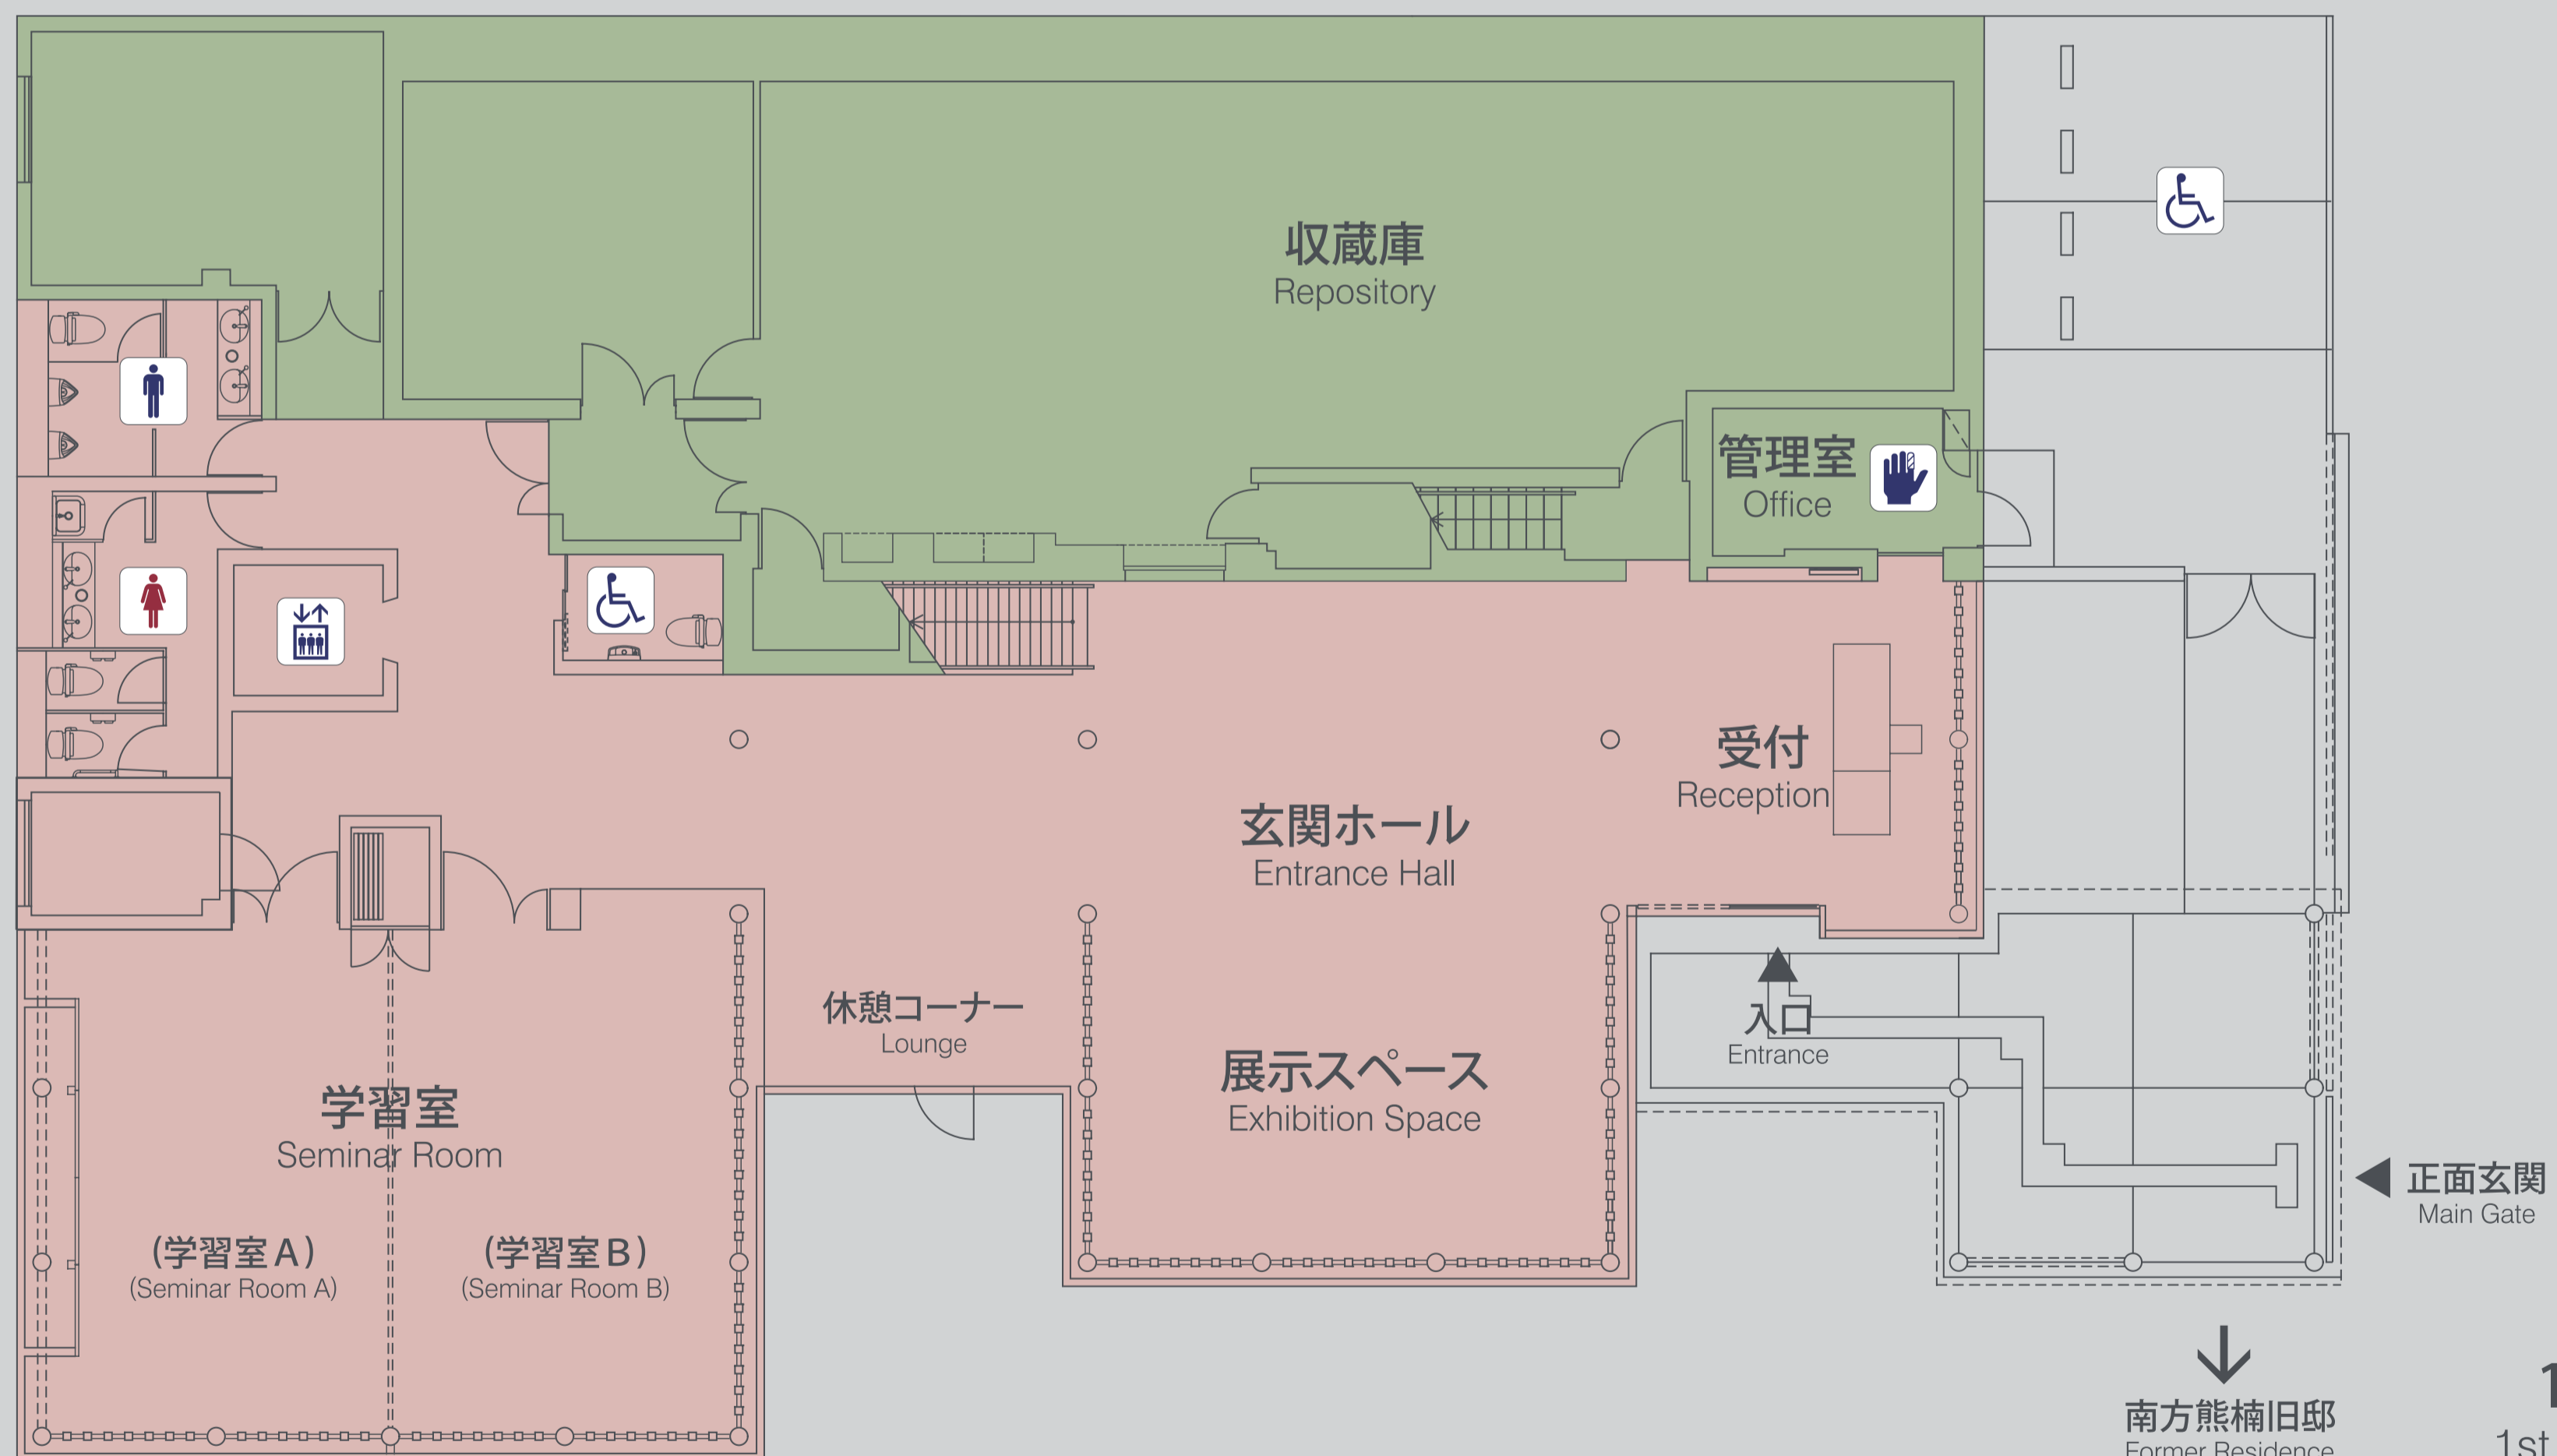

南方熊楠顕彰館施設案内図

Minakata Kumagusu Archives Guide Map

2階
2nd. Floor

1階
1st. Floor

 この区域を利用するには手続きが必要です
Access Limited (To enter this area, application required)

開館時間：午前 10 時 - 午後 5 時

休館日：月曜日，第 2・4 火曜日，祝祭日の翌日
12 月 28 日 - 1 月 4 日

Open : 10:00 - 17:00

Close : Mondays, The 2nd & 4th Tuesdays
The Days after Holiday

12/28 - 1/4